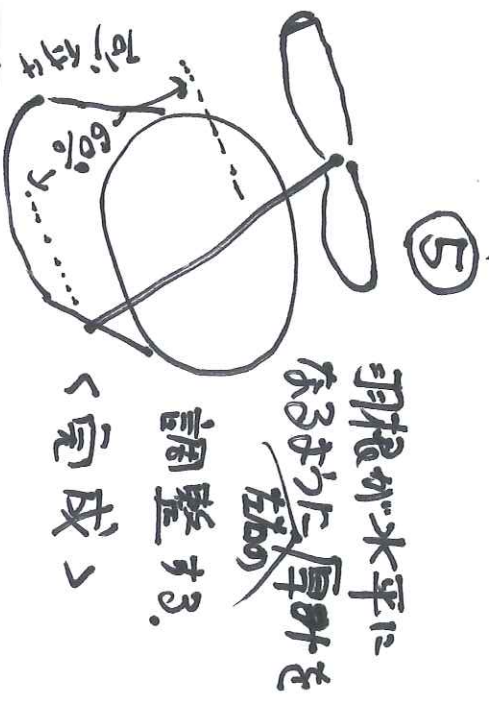

6 x 11 cm

厚さ 1 mm には仕上げ

# フレーム竹せんぼ

バンブーマスター：中島義明 作